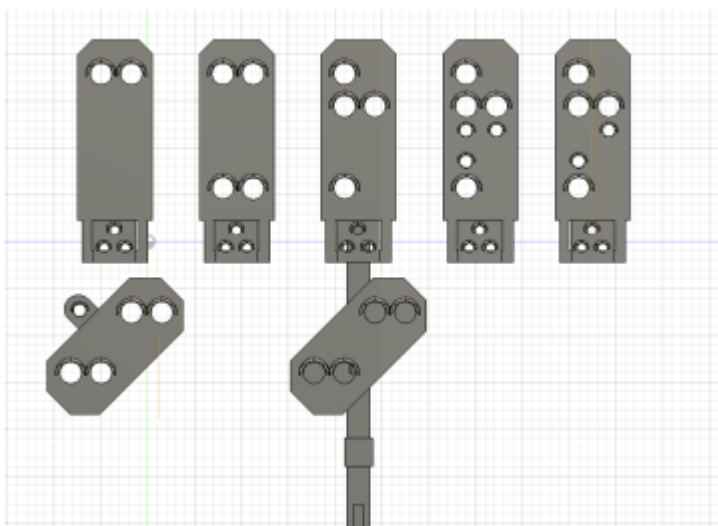

3D-Dekorationen für die Modelleisenbahn und Dioramas

Dank der Fähigkeit der MobaLedLib, über 700 Leds oder Antriebe zu steuern, kommen immer mehr Dekorationen aus dem 3D-Drucker zusammen, welche von den Freunden und Mitwirkenden der MobaLedLib für alle zur eigenen Verwendung, zur Verfügung gestellt werden.

Auswahl von Dekorationen

Hier eine Auswahl von Dekorationen, die bereits verfügbar sind. Rückfragen zu den unten gezeigten Objekten gerne auch an Lorenz.

Die Lichtsignale