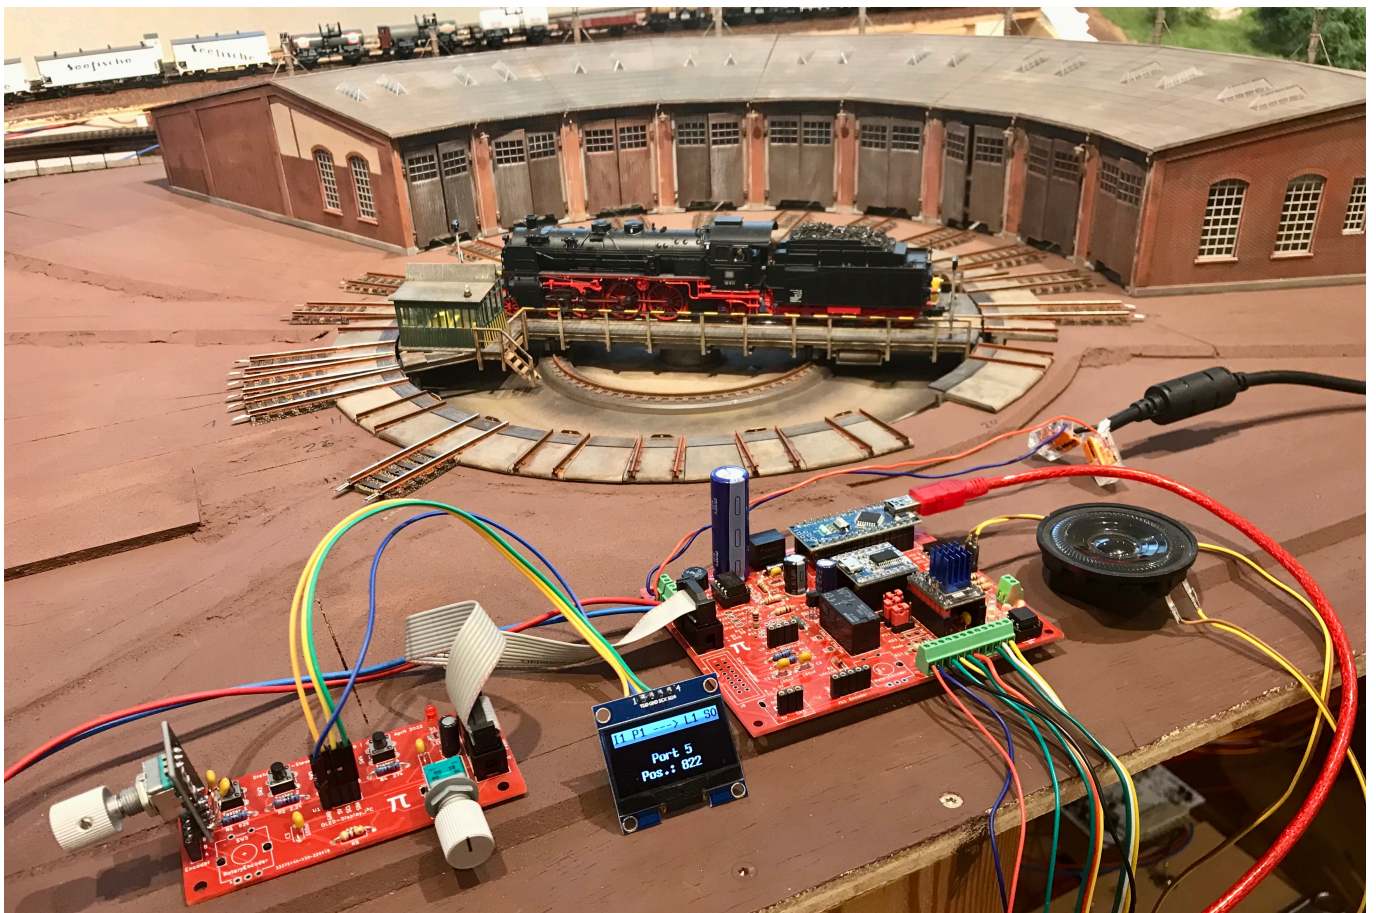

Drehscheibensteuerung LocoTurn V 1.0

Hier sind die Links auf die einzelnen Drehscheiben-Seiten zu finden:

- Überblick
- Was braucht man alles?
- Grundlegende Philosophie
- Besonderheiten Arduino Nano
- Platinen
- Stepper-Treiber
- Soundmodul JQ6500
- Anschlüsse und Löt-Jumper
- Kalibrierung und Einrichten
- Drehscheiben-Bewegungen
- DCC und PC-Steuerungsprg.
- Menüfunktionen
- Serieller Monitor
- Taster der Panelplatine
- Umbau Fleischmann-Drehscheibe
- Polarisierung Bühnengleise
- Beleuchtungseffekte & Signale
- Wichtige Drehscheibenparameter

Last update: 2023/02/10 13:22 anleitungen:bauanleitungen:locoturn_v10:150_inhalte https://wiki.mobaledlib.de/anleitungen/bauanleitungen/locoturn_v10/150_inhalte?rev=1676031725

From:
<https://wiki.mobaledlib.de/> - **MobaLedLib Wiki**

Permanent link:
https://wiki.mobaledlib.de/anleitungen/bauanleitungen/locoturn_v10/150_inhalte?rev=1676031725

Last update: **2023/02/10 13:22**