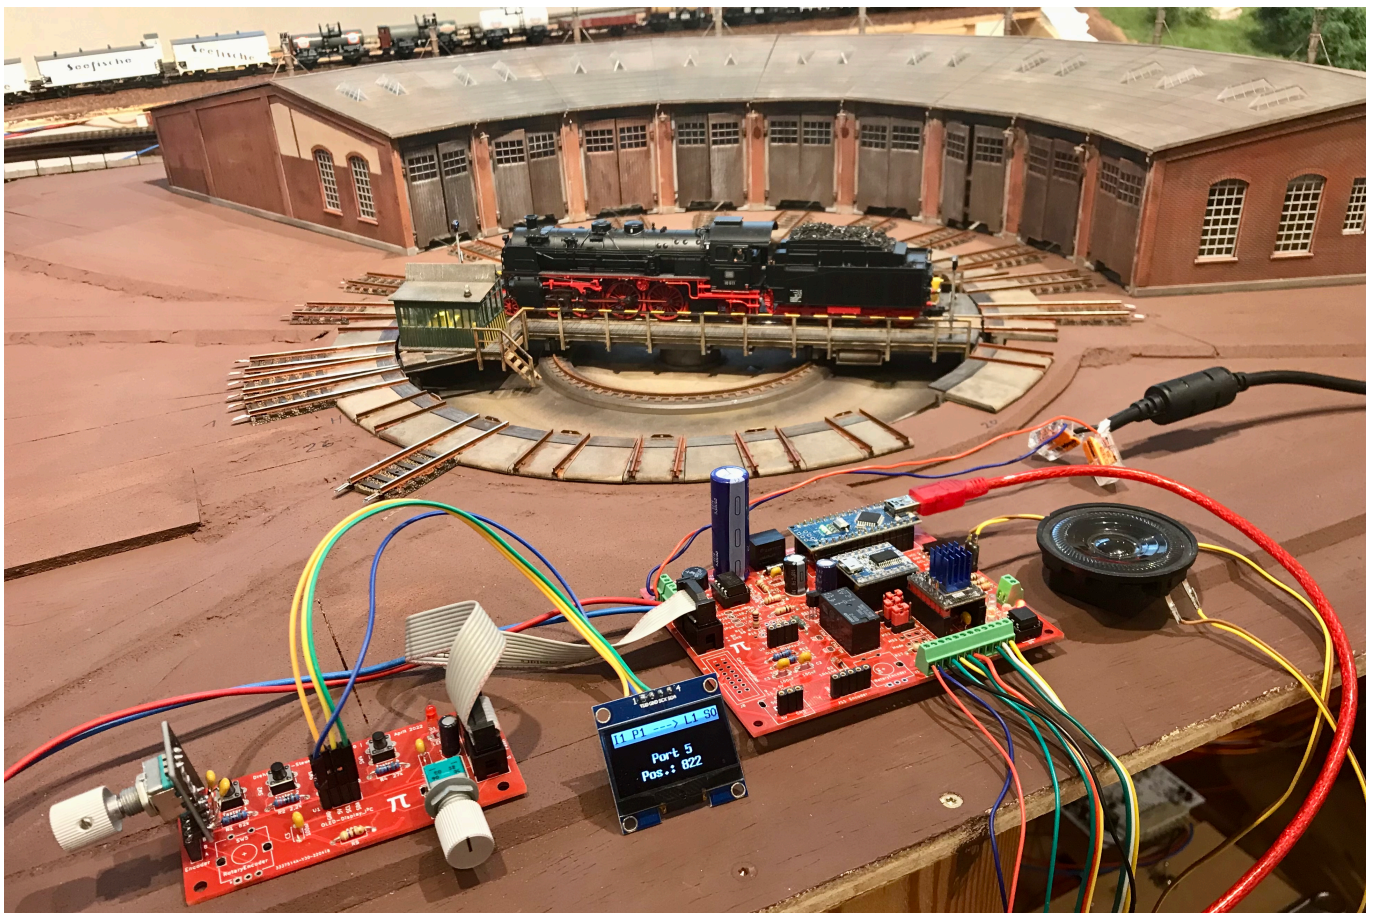

Drehscheibensteuerung LocoTurn V 1.0

Hier sind die Links auf die einzelnen Drehscheiben-Seiten zu finden:

- [Überblick](#)
- [Was braucht man alles?](#)
- [Grundlegende Philosophie](#)
- [Besonderheiten Arduino Nano](#)
- [Platinen](#)
- [Stepper-Treiber](#)
- [Soundmodule](#)
- [Anschlüsse und Löt-Jumper](#)
- [Kalibrierung und Einrichten](#)
- [Drehscheiben-Bewegungen](#)
- [DCC-Betrieb und PC-Steuerungsprogramme](#)
- [Menüfunktionen](#)
- [Serieller Monitor](#)
- [Taster der Panelplatine](#)
- [Umbau Fleischmann-Drehscheibe](#)
- [Polarisierung Bühnengleise](#)
- [Beleuchtungseffekte & Signale](#)
- [Wichtige Drehscheibenparameter](#)

Last
update: 2023/05/14 06:58 anleitungen:bauanleitungen:locoturn_v10:150_inhalte https://wiki.mobaledlib.de/anleitungen/bauanleitungen/locoturn_v10/150_inhalte?rev=1684043889

From:
<https://wiki.mobaledlib.de/> - **MobaLedLib Wiki**

Permanent link:
https://wiki.mobaledlib.de/anleitungen/bauanleitungen/locoturn_v10/150_inhalte?rev=1684043889

Last update: **2023/05/14 06:58**