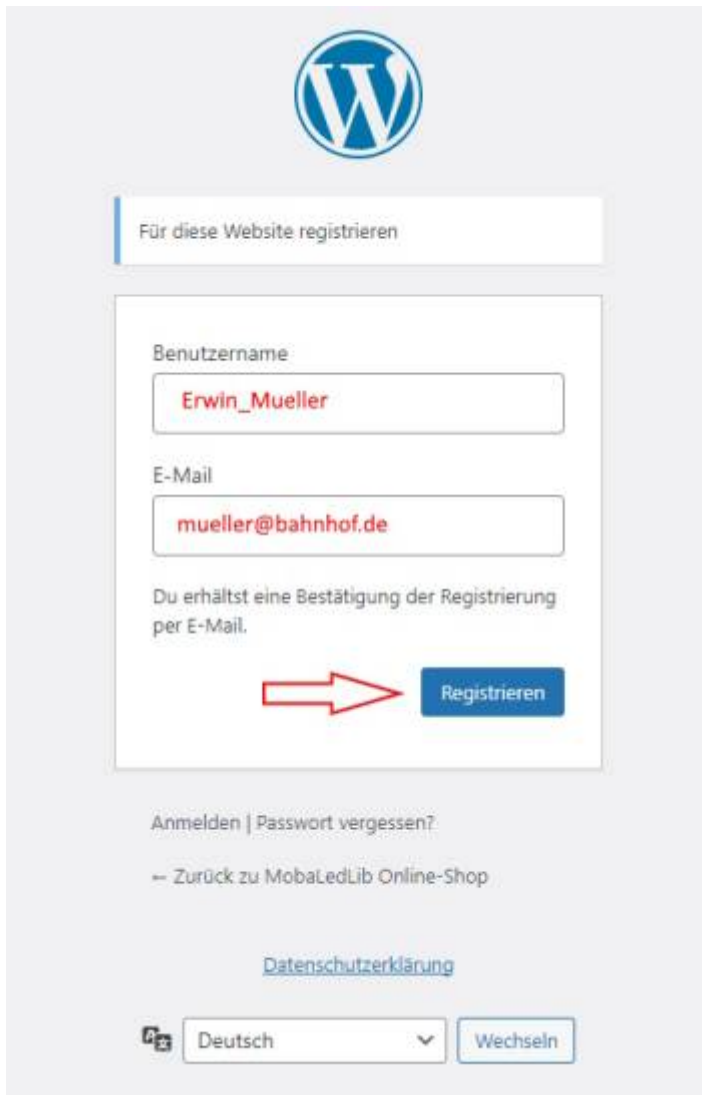

Mit einem Klick auf das Shop-Symbol erreichst du die Startseite.

Etwa in der Mitte des Bildschirms leuchtet in Hellblau **[**Hier geht es zur Anmeldung / Registrierung**](#)**

Registrierung

Benutzername oder E-Mail-Adresse

Passwort

Angemeldet bleiben

Anmelden

[Registrieren](#) [Passwort vergessen?](#)

[— Zurück zu MobaLedLib Online-Shop](#)

[Datenschutzerklärung](#)

Deutsch

Wechseln

Wenn die Bildanleitung erfolgreich umgesetzt wurde und eine Bestätigung per E-Mail angekommen ist, war der Vorgang erfolgreich.

Anmeldung

Nun könnt Ihr Euch am Shop anmelden

Rundgang im Shop

Wer das erste Mal den Shop besucht wird sich wahrscheinlich erst einmal einen Überblick