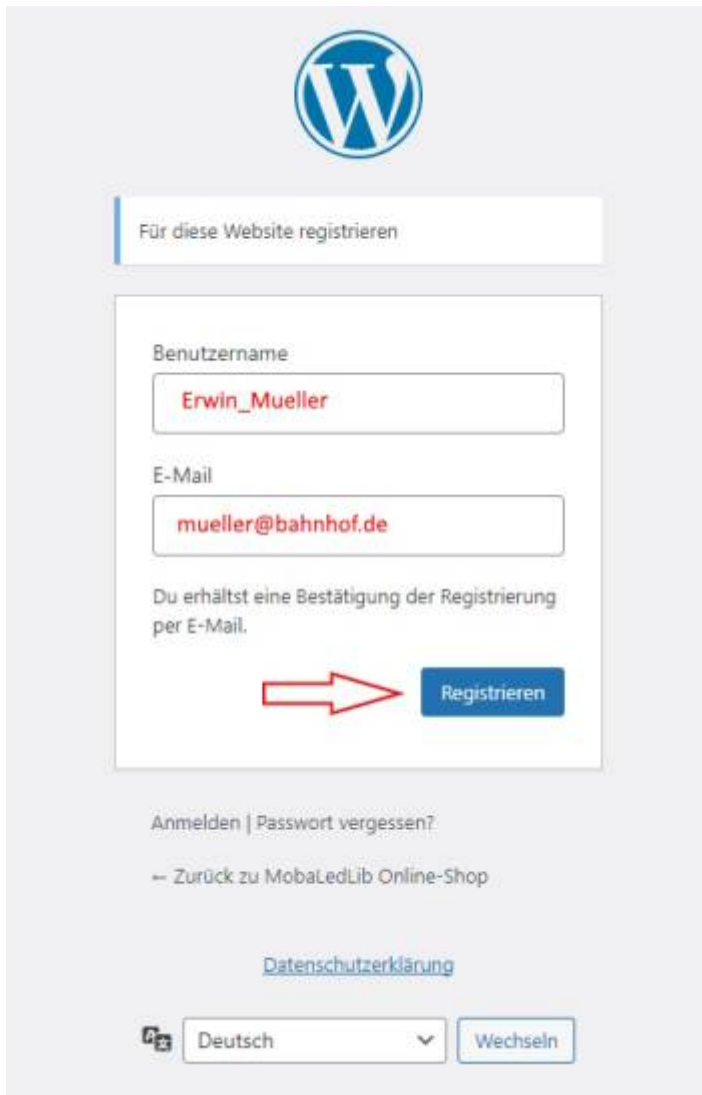

[Hier geht es zur Anmeldung / Registrierung](#)

Vielen Dank für das Verständnis
und viel Spaß beim Stöbern

The logo features a shopping cart icon with colorful items inside, surrounded by a ring of colored dots. To the right, the text 'SHOP · MobaLedLib' is displayed in a stylized font, with the tagline 'Erwecke deine Modellbahn zum Leben!' below it.

Registrierung

Benutzername oder E-Mail-Adresse

Passwort

Angemeldet bleiben

Anmelden

[Registrieren](#) [Passwort vergessen?](#)

[— Zurück zu MobaLedLib Online-Shop](#)

[Datenschutzerklärung](#)

Deutsch

Wechseln

Wenn die Bilderanleitung erfolgreich umgesetzt wurde und eine Bestätigung per E-Mail angekommen ist, war der Vorgang erfolgreich.

Anmeldung

Benutzername oder E-Mail-Adresse

Erwin_Mueller

Passwort