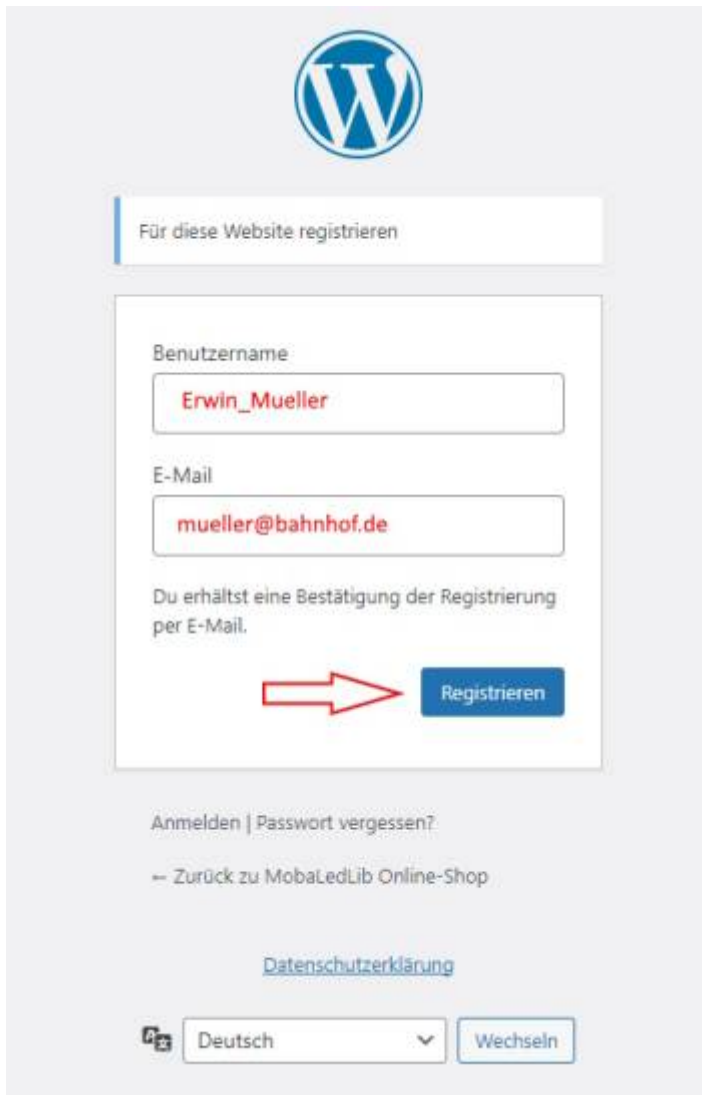

Mit einem Klick auf das Shop-Symbol erreichst du die Startseite.

Etwa in der Mitte des Bildschirms leuchtet in Hellblau **[**Hier geht es zur Anmeldung / Registrierung**](#)**

Registrierung

Benutzername oder E-Mail-Adresse

Passwort

Angemeldet bleiben

Anmelden

[Registrieren](#) [Passwort vergessen?](#)

[— Zurück zu MobaLedLib Online-Shop](#)

[Datenschutzerklärung](#)

Deutsch

Wechseln

Wenn die Bilderanleitung erfolgreich umgesetzt wurde und eine Bestätigung per E-Mail angekommen ist, war der Vorgang erfolgreich.

Anmeldung

Nun könnt Ihr Euch am Shop anmelden

Rundgang im Shop

Wer das erste Mal den Shop besucht wird sich wahrscheinlich erst einmal einen Überblick