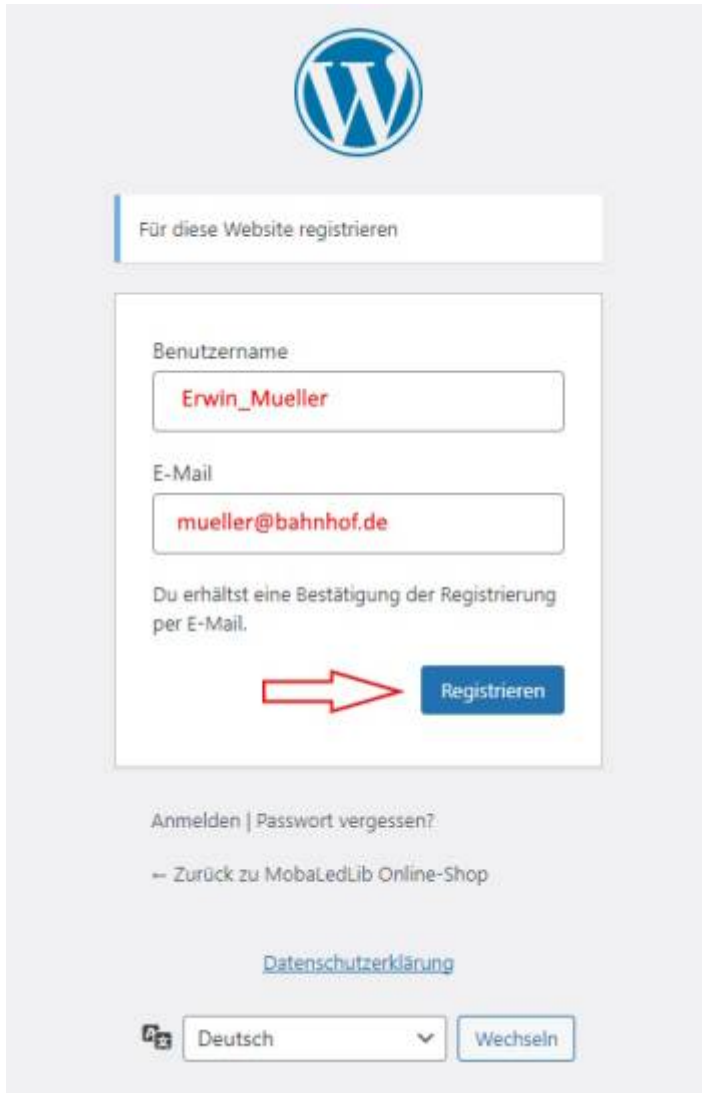

Mit einem Klick auf das Shop-Symbol erreichst du die Startseite.

Etwa in der Mitte des Bildschirms leuchtet in Hellblau ****Hier geht es zur Anmeldung / Registrierung****

Registrierung

Benutzername oder E-Mail-Adresse

Passwort

Angemeldet bleiben

Anmelden

[Registrieren](#) [Passwort vergessen?](#)

[— Zurück zu MobaLedLib Online-Shop](#)

[Datenschutzerklärung](#)

Deutsch

Wechseln

Wenn die Bilderanleitung erfolgreich umgesetzt wurde und eine Bestätigung per E-Mail angekommen ist, war der Vorgang erfolgreich.

Anmeldung

Nun könnt Ihr Euch am Shop anmelden

Rundgang im Shop

Wer das erste Mal den Shop besucht wird sich wahrscheinlich erst einmal einen Überblick