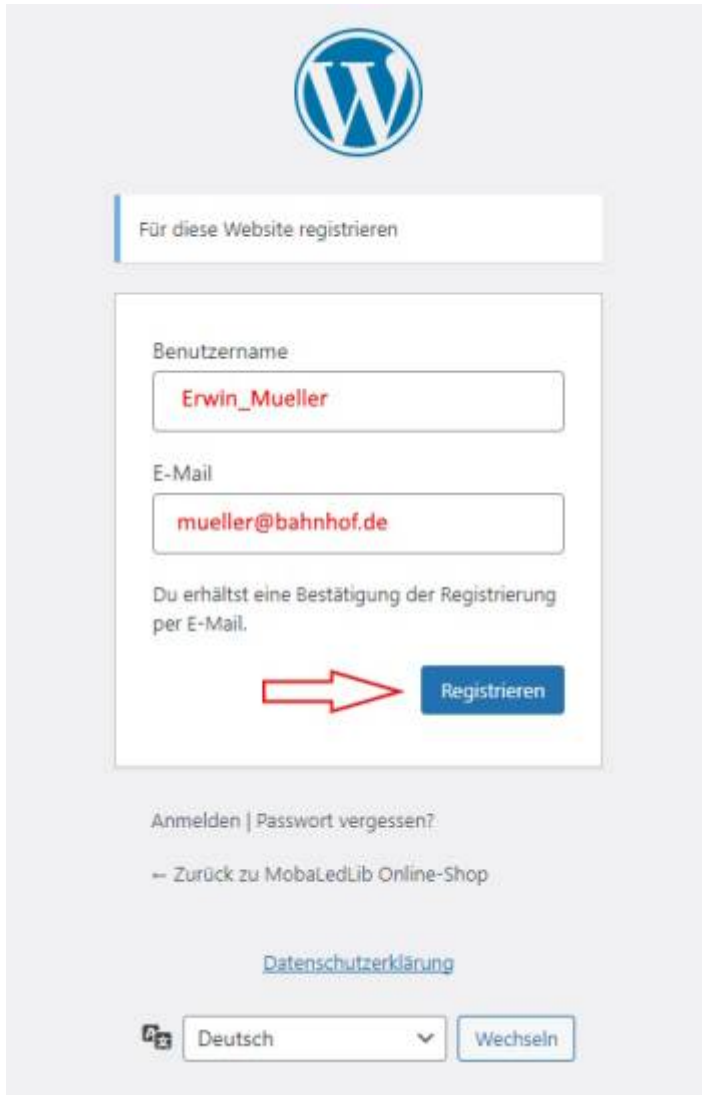

Mit einem Klick auf das Shop-Symbol erreichst du die Startseite.

Etwa in der Mitte des Bildschirms leuchtet in Hellblau **[**Hier geht es zur Anmeldung / Registrierung**](#)**

Registrierung

Benutzername oder E-Mail-Adresse

Passwort

Angemeldet bleiben

Anmelden

[Registrieren](#) [Passwort vergessen?](#)

[– Zurück zu MobaLedLib Online-Shop](#)

[Datenschutzerklärung](#)

Deutsch

Wechseln

Wenn die Bildanleitung erfolgreich umgesetzt wurde und eine Bestätigung per E-Mail angekommen ist, war der Vorgang erfolgreich.

Anmeldung

Nun könnt Ihr Euch am Shop anmelden

Rundgang im Shop

Wer das erste Mal den Shop besucht wird sich wahrscheinlich erst einmal einen Überblick