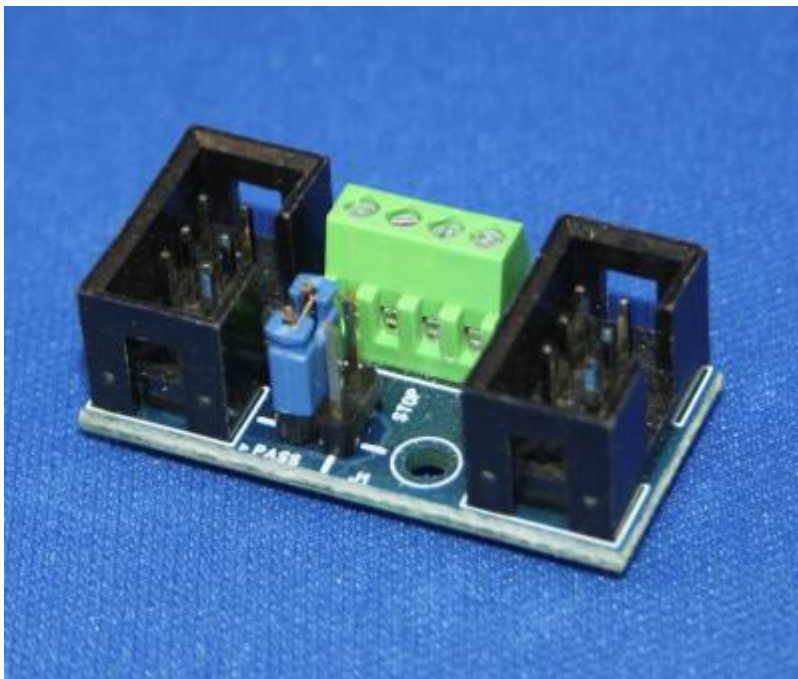

## Wenn Sie unterwegs etwas brauchen ...

- Verlängerungskabeladapter
- In der Mitte ein MLL-Abzweig, der über Schraubklemmen angeschlossen wird. (+5V, Di, GND, Do)
- Mit einem Jumper-Einstellung können Sie den Mittelanschluss überspringen
- +5V für andere Anwendungen

## Schaltplan

1	A	B	C	D	E	F																								
2																														
3																														
4	<p><b>Component list (reicht)</b></p> <p>CON1 = 6 Pol. Male Box Header (VSL 6G)          CON2 = 6 Pol. Male Box Header (VSL 6G)          CON3 = 4 Pol. Terminal RM2 54 (DG308 2,54-4)          J1 = 4 Pol. Male Header (MPE 087-2-004)          1x Jumper (MPE 149-1-002-F3)</p> <p><b>Bus selection / terminator - J1</b></p> <p>If connector CON3 is not used set jumper to PASS          If connector CON3 is the last used then set jumper to STOP          Not used jumpers could be stored at Park (orientation unimportant)</p> <table border="1" style="width:100%; border-collapse: collapse;"> <thead> <tr> <th colspan="2">Modifications</th> <th>Date</th> <th>Name</th> <th>Description</th> <th>Page no.</th> </tr> </thead> <tbody> <tr> <td>Date</td> <td>Name</td> <td>v1.x</td> <td>23-03-2021</td> <td>Tmaa</td> <td>1</td> </tr> <tr> <td colspan="5"></td> <td>Pages</td> </tr> <tr> <td colspan="5" style="text-align: center;"><a href="http://www.stummiforum.de">www.stummiforum.de</a></td> <td>1</td> </tr> </tbody> </table>						Modifications		Date	Name	Description	Page no.	Date	Name	v1.x	23-03-2021	Tmaa	1						Pages	<a href="http://www.stummiforum.de">www.stummiforum.de</a>					1
Modifications		Date	Name	Description	Page no.																									
Date	Name	v1.x	23-03-2021	Tmaa	1																									
					Pages																									
<a href="http://www.stummiforum.de">www.stummiforum.de</a>					1																									